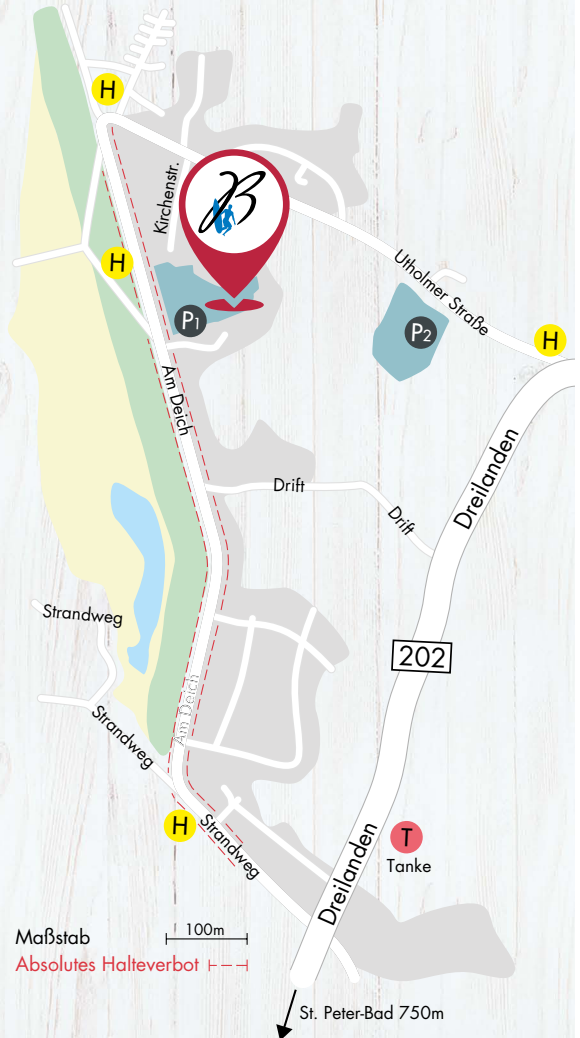

Parken

leicht gemacht!

P₁ PARKPLATZ BEACH MOTEL

·Motelgäste only /
Reservierung nicht möglich

P₂ PARKPLATZ UTHOLMER STRASSE

·4€ pro Nacht
·spricht unser Rezeptions Team
an. Diese helfen gerne weiter.

Wichtiger
Hin-
weis